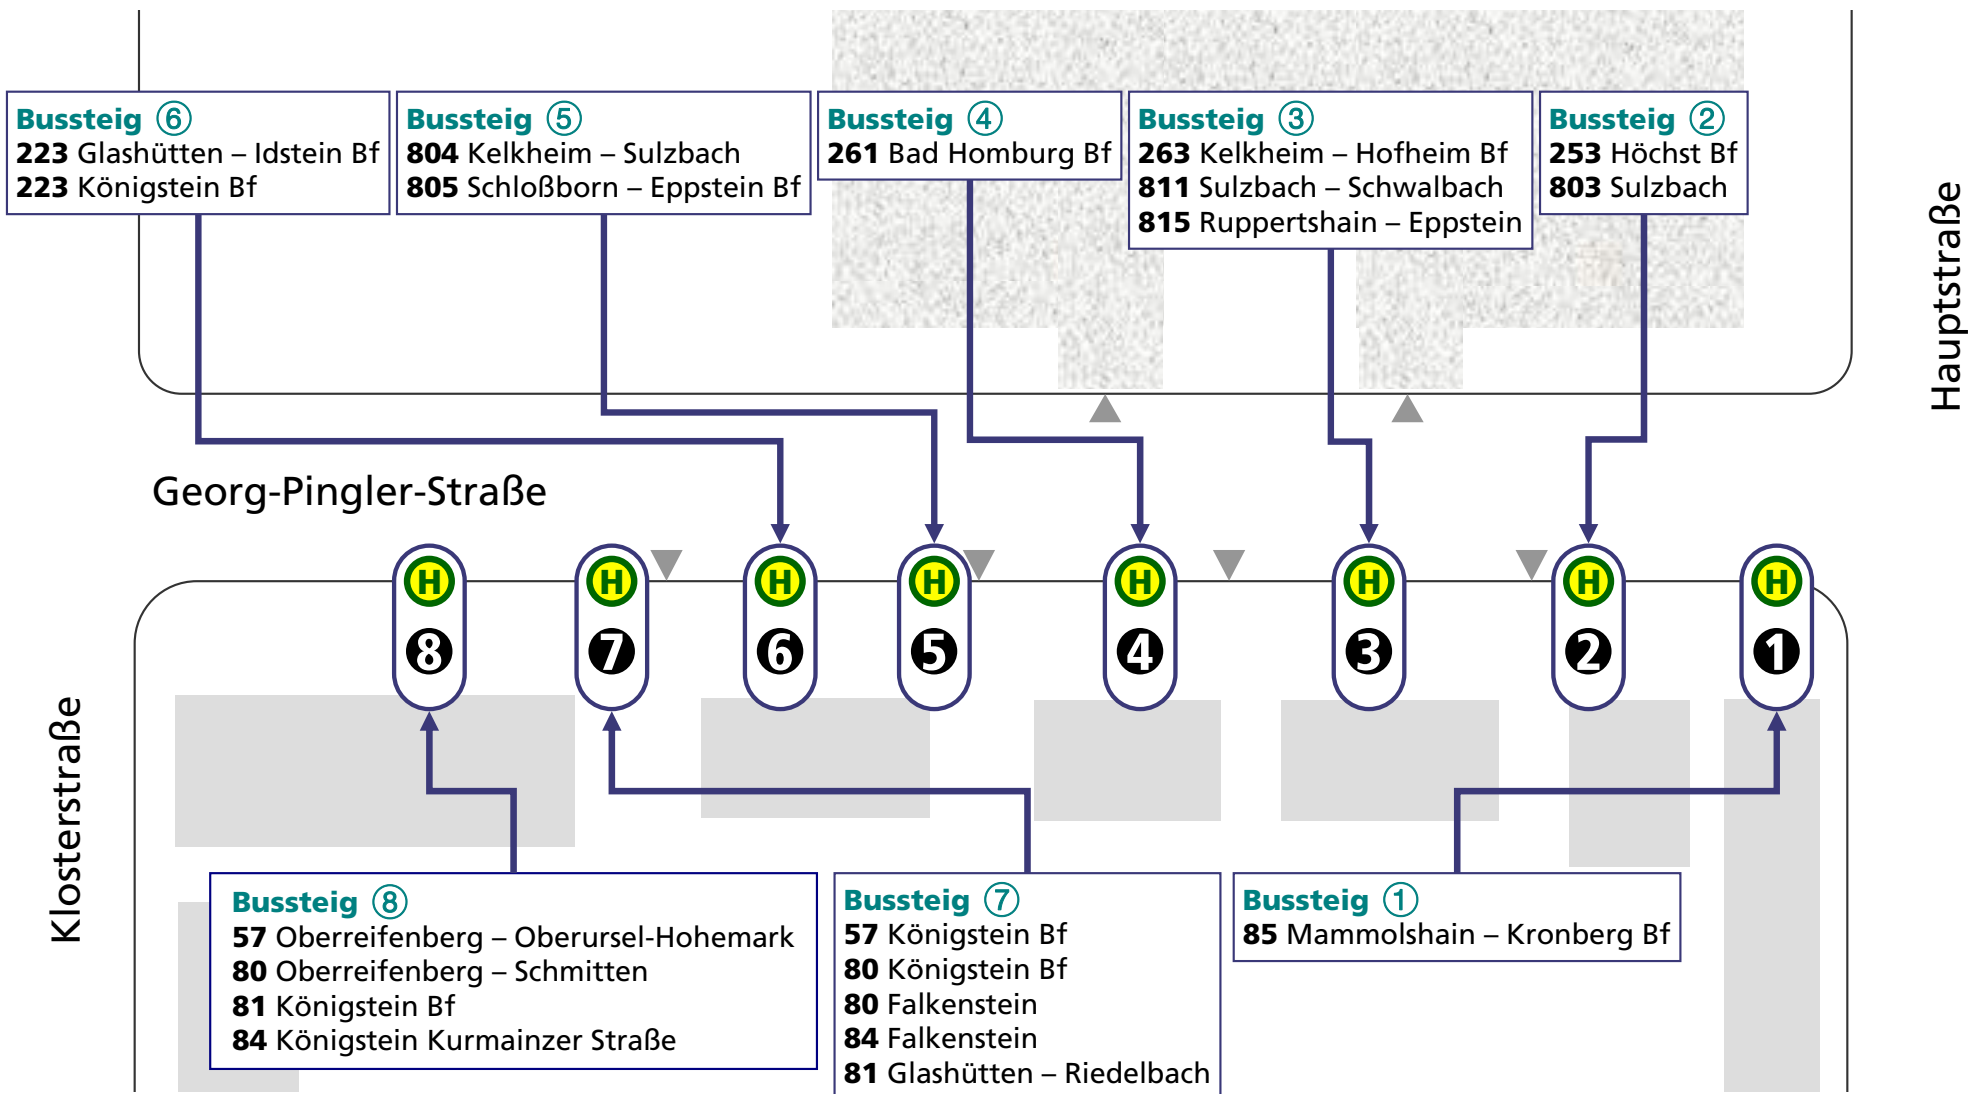

Fahrgastinformation

☎ 01672 / 9994444 @ www.verkehrsverband-hochtaunus.de

Wir verbinden Menschen.
Mit Bussen und Bahnen.

H Königstein Stadtmitte

Belegung der Bussteige ab 13.12.2009

Stand: 23.11.2009

Haltstellenmast

Bussteigbezeichnung

Ausfahrt